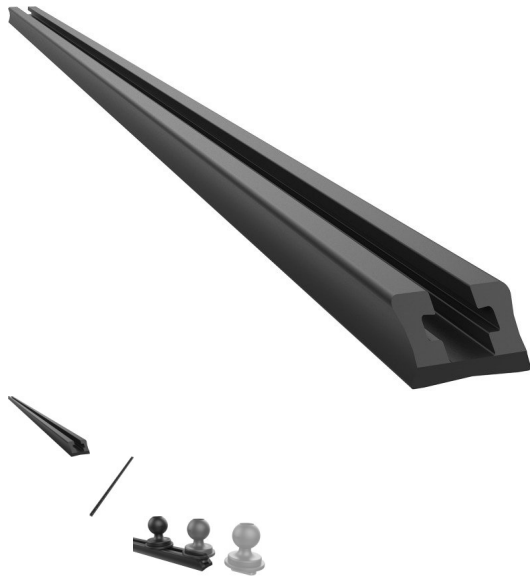

Szyna Tough-Track™ o długości 30 cali (RAP-TRACK-DR-30U)

Szyna Tough-Track™ o długości 30 cali (RAP-TRACK-DR-30U)

Ocena: Nie ma jeszcze oceny

Cena

Cena obniżona 178,86 zł

Cena sprzedaży 220,00 zł

Rabat

[Zadaj pytanie o produkt](#)

Producent [RAM MOUNT](#)

Opis

Tough-Track™ wykonana z wycieczanego kompozytu jest ekonomicznym rozwiązaniem do montażu szyn. Ta wersja Tough-Track nie wymaga użycia kleju i posiada zwijający się koniec umożliwiający bezstresowe wkładanie i wyjmowanie akcesoriów montowanych na szynie. Dzięki wstępnie nawierconym otworom na rury #8 instalacja Tough-Track jest bardzo łatwa. Dodatkowe komponenty nie znajdują się w zestawie.

Wymiary:

- Długość szyny: 30 cali.
- Całkowita szerokość szyny: 0.91 cala.
- Grubość prowadnicy: 0.52 cala.

Cechy produktu:

- Długoletnia gwarancja.
- Made in the U.S.A.

Materiał:

Kompozyt o wysokiej wytrzymałości.