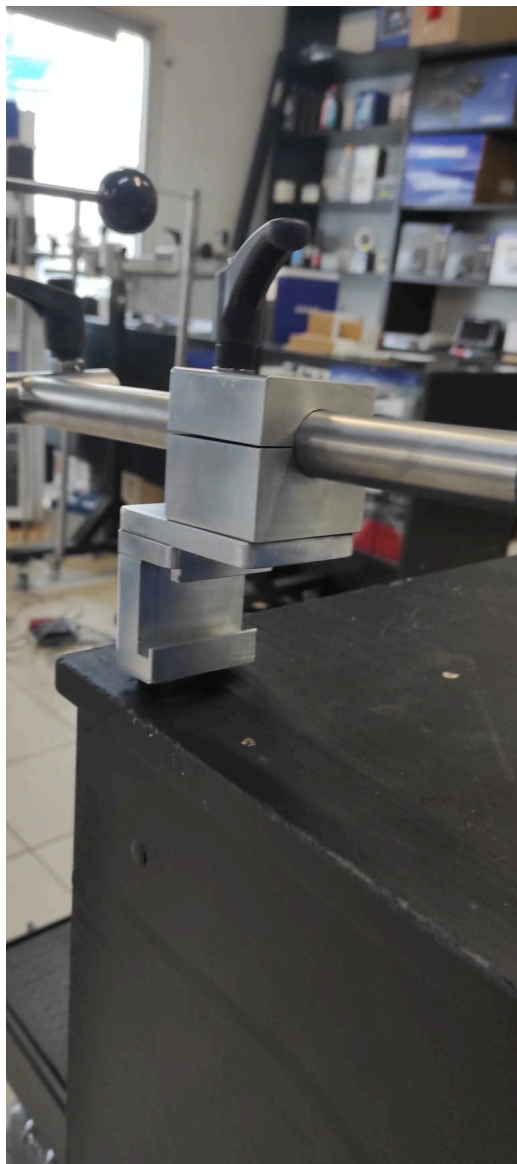

## Uchwyt przetwornika Live Panoptix Active Target do ALUMACRAFT

Uchwyt przetwornika Live Panoptix Active Target do ALUMACRAFT

Ocena: Nie ma jeszcze oceny

**Cena**

Cena obniżona 1373,98 zł?

Cena sprzedaży 1690,00 zł?

#### **Uchwyt do przetworników typu Live - Panoptix - Active Target .**

Uchwyt wykonany z kwasówki i aluminium.

Mocowany na **oryginaln? szyn? w burcie do ?odzi ALUMACRAFT**

Uchwyt daje mo?liwo?? skanowania toni wody w ka?dej p?aszczy?nie.