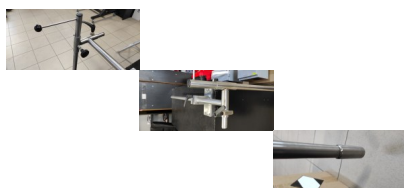

UCHWYT PRZETWORNIKA LIVE PANOPTIX ACTIVE TARGET do Pontonu

Sztyca - Uchwyt przetwornika Live Panoptix Active Target do pontonu

Ocena: Nie ma jeszcze oceny

Cena

Cena obniżona 1373,98 zł?

Cena sprzedaży 1690,00 zł?

Rabat

[Zadaj pytanie o produkt](#)

Producent [Sztyca](#)

Opis

Uchwyt do przetworników typu Live - Panoptix - Active Target .

Uchwyt wykonany z kwasówki i aluminium.

Mocowany do ławeczki pontonu lub innej płaskiej powierzchni.

Uchwyt daje możliwość skanowania toni wody w każdej płaszczyźnie.