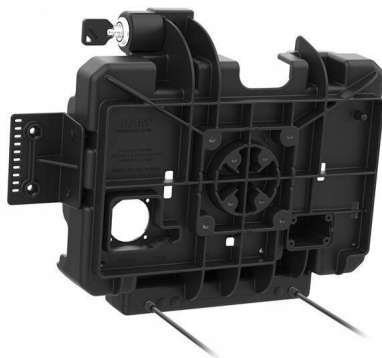

RAM-HOL-GE4PDKLU RAM Locking Power + Data Dock dla Getac ZX10 (RAM-HOL-GE4PDKLU) pozwala zabezpieczyć urządzenie i utrzymać je na?adowane dzięki stykom pogo pin, podczas gdy zasilanie stacji dokującej jest dostarczane przez pod?czenie do gniazda zasilania DC 5,5 mm stacji dokującej.

Dodaj urządzenie peryferyjne za pomocą wbudowanego przewodu USB typu A i pod?cz klawiatur?, skaner kodów kreskowych, drukark? i nie tylko.

Uaktualnij za pomocą dowolnej kombinacji kompatybilnych akcesoriów, w tym RAM Temp-Right, Vent-Temp, RAM NFC Extender i podstawy VESA w rozmiarze D.

Dodatkowa kompatybilność akcesoriów Getac obejmuje baterie o standardowej i dużej pojemności, a także twardy uchwyt do przenoszenia.

Rozwiązanie to można jeszcze ulepszyć, korzystając z do?czonego 2-otworowego wspornika bocznego, kompatybilnego z 2-otworowymi diamentowymi podstawami RAM do montażu dodatkowych urządzeń, takich jak telefon lub inne urządzenie przeno?ne.

Zestaw Zawiera kluczyk do blokowania.

Motowave - Na ?odzi - to miejsce, które ?czy pasj? do w?dkarstwa z nowoczesnymi rozwiązaniami technicznymi. Nasze motto: " Z pasji do wody. Z do?wiadczenia dla Ciebie."