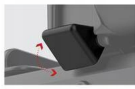

LATCH
Roller Design